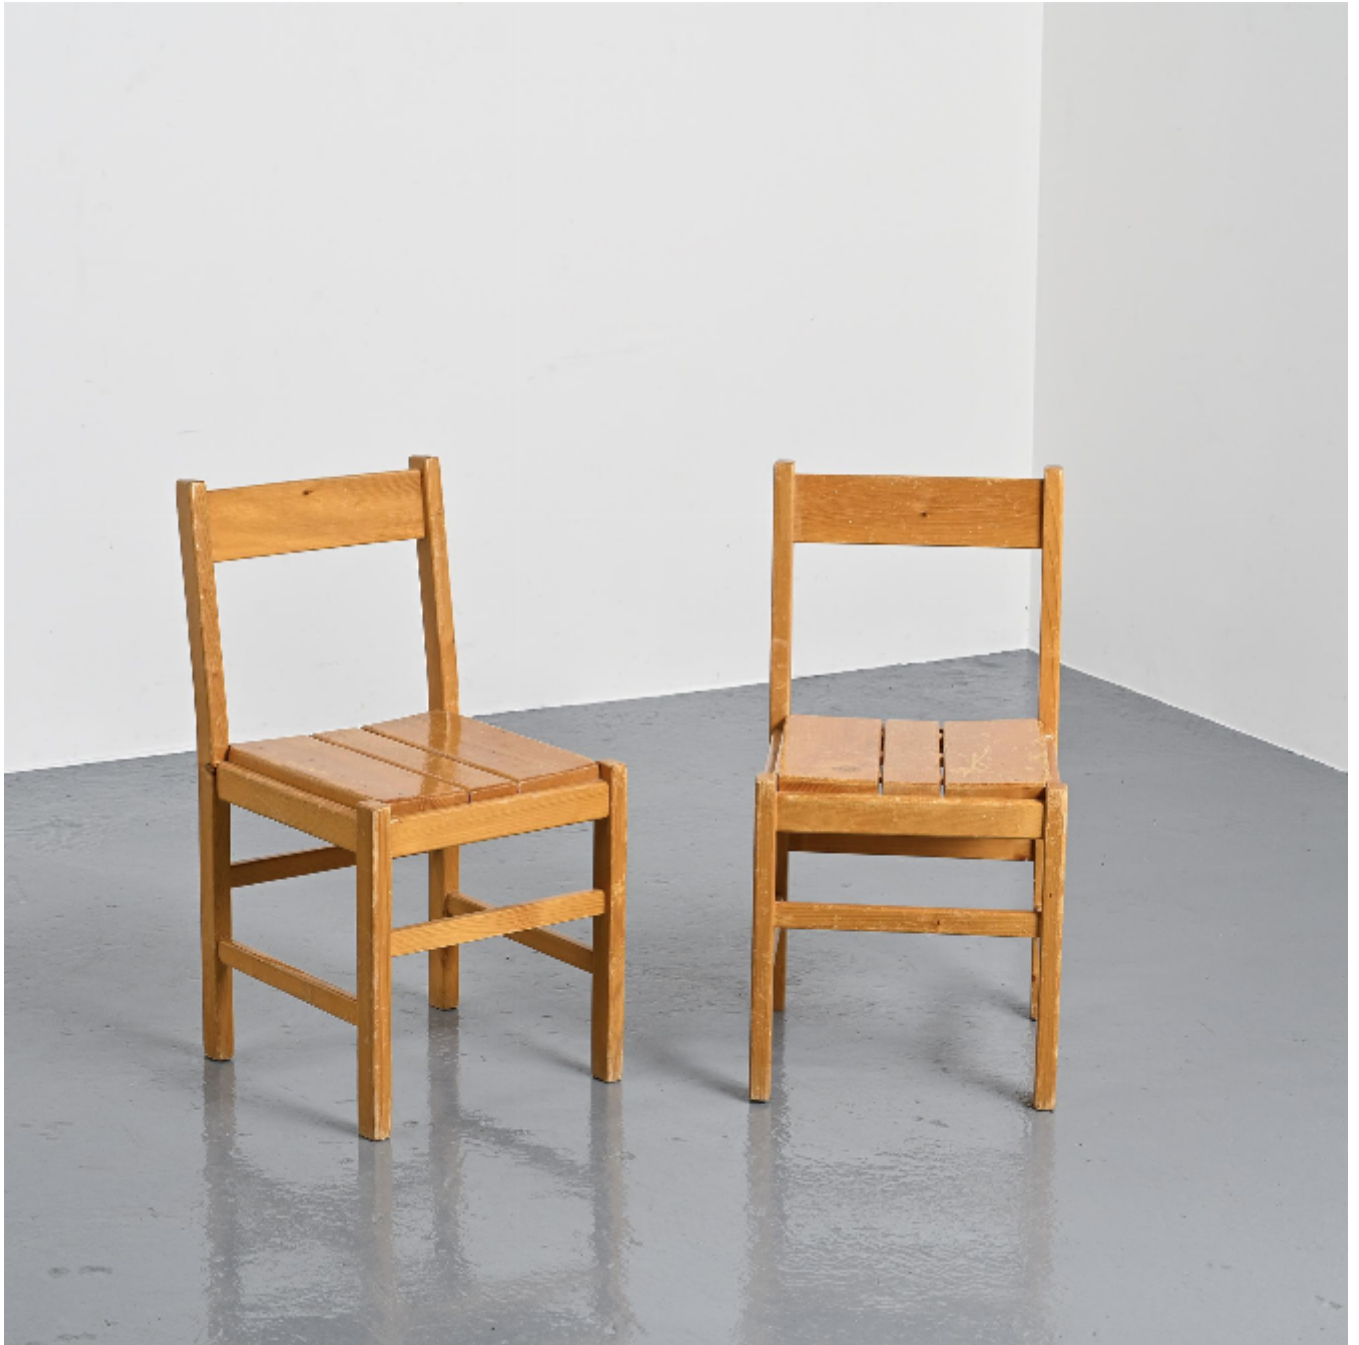

Paire de chaises en pin, Maison Regain, France, circa 1970

€400

REF : 7949

Hauteur : 80 cm (31.5")

Largeur : 40 cm (15.7")

Profondeur: 45 cm (17.7")

DESCRIPTION

Paire de chaises éditées par Maison Regain en France vers 1970.

Structure en pin massif avec assise composée de lames. Dossier droit et lignes simples, caractéristiques du travail de Regain, privilégiant la lisibilité de la construction et la présence du matériau.

Hauteur d'assise : 44 cm

Édition : Maison Regain, France, circa 1970.