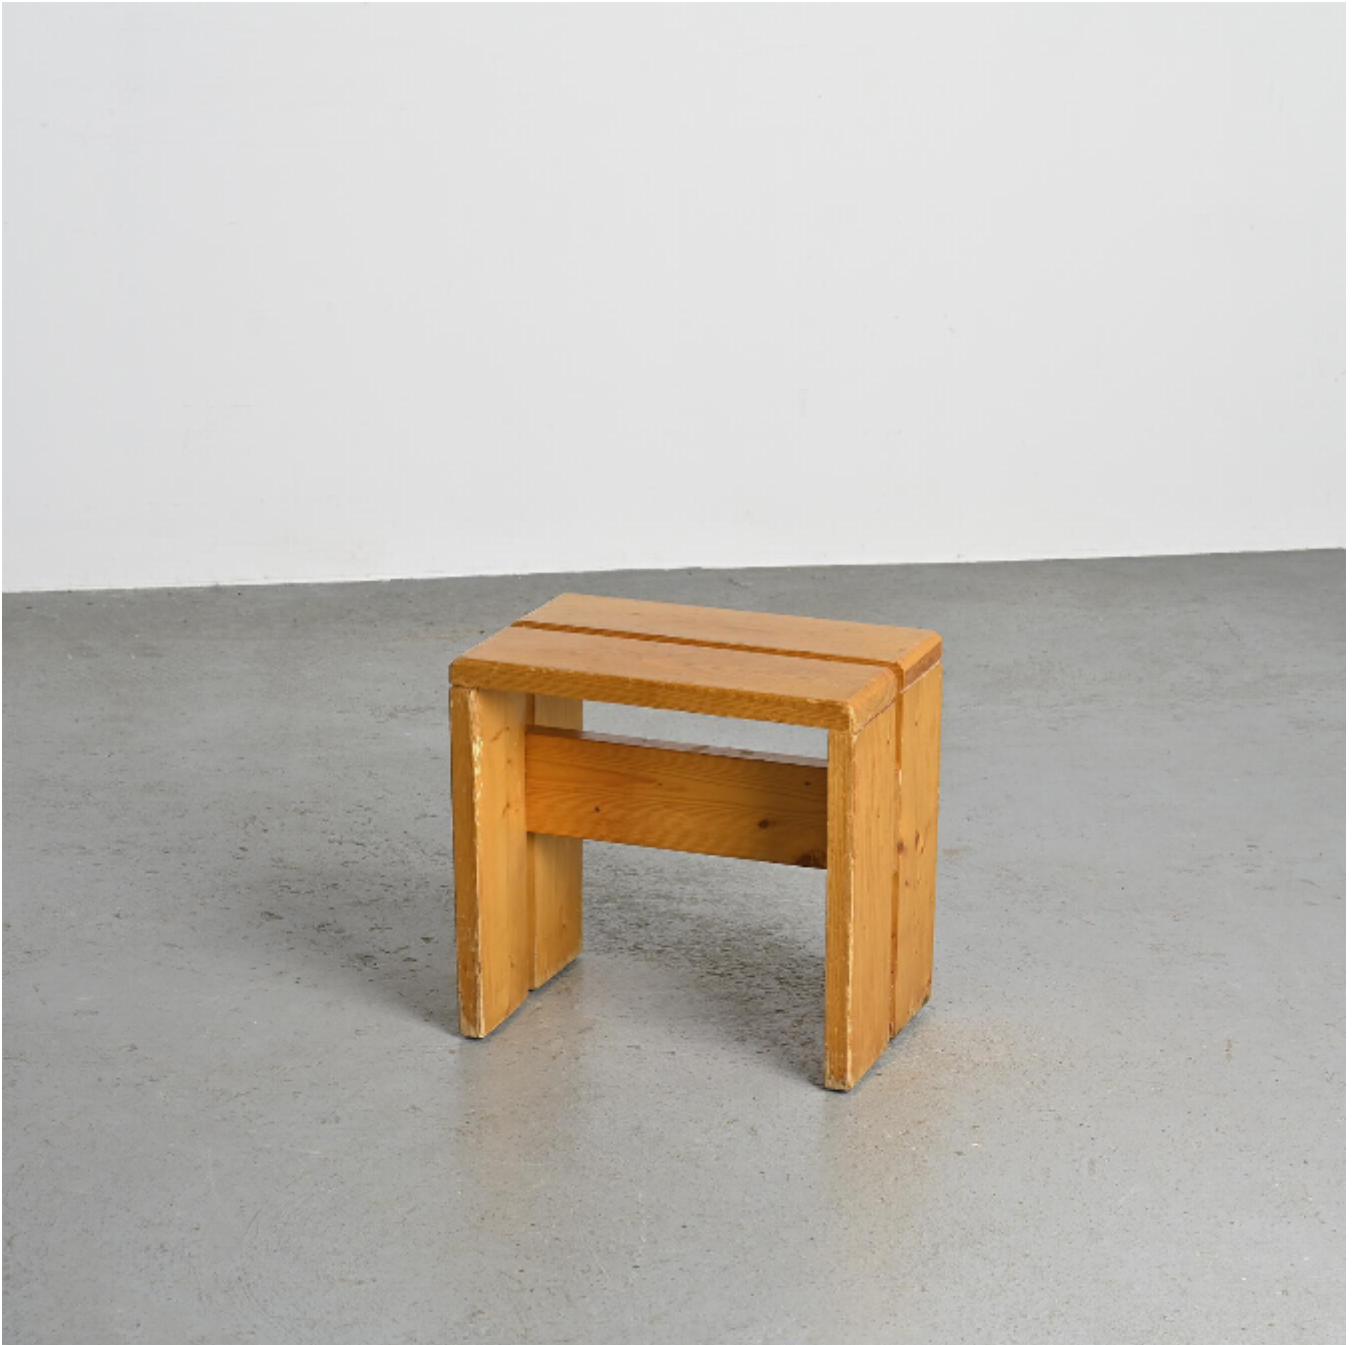

Tabouret en pin massif les Arcs.

€500

REF : 7031

Hauteur : 41 cm (16.1")

Largeur : 44 cm (17.3")

Profondeur: 30 cm (11.8")

DESCRIPTION

Tabouret en forme de U inversé en pin massif. Modèle sélectionné pour la station de ski les Arcs 1800.