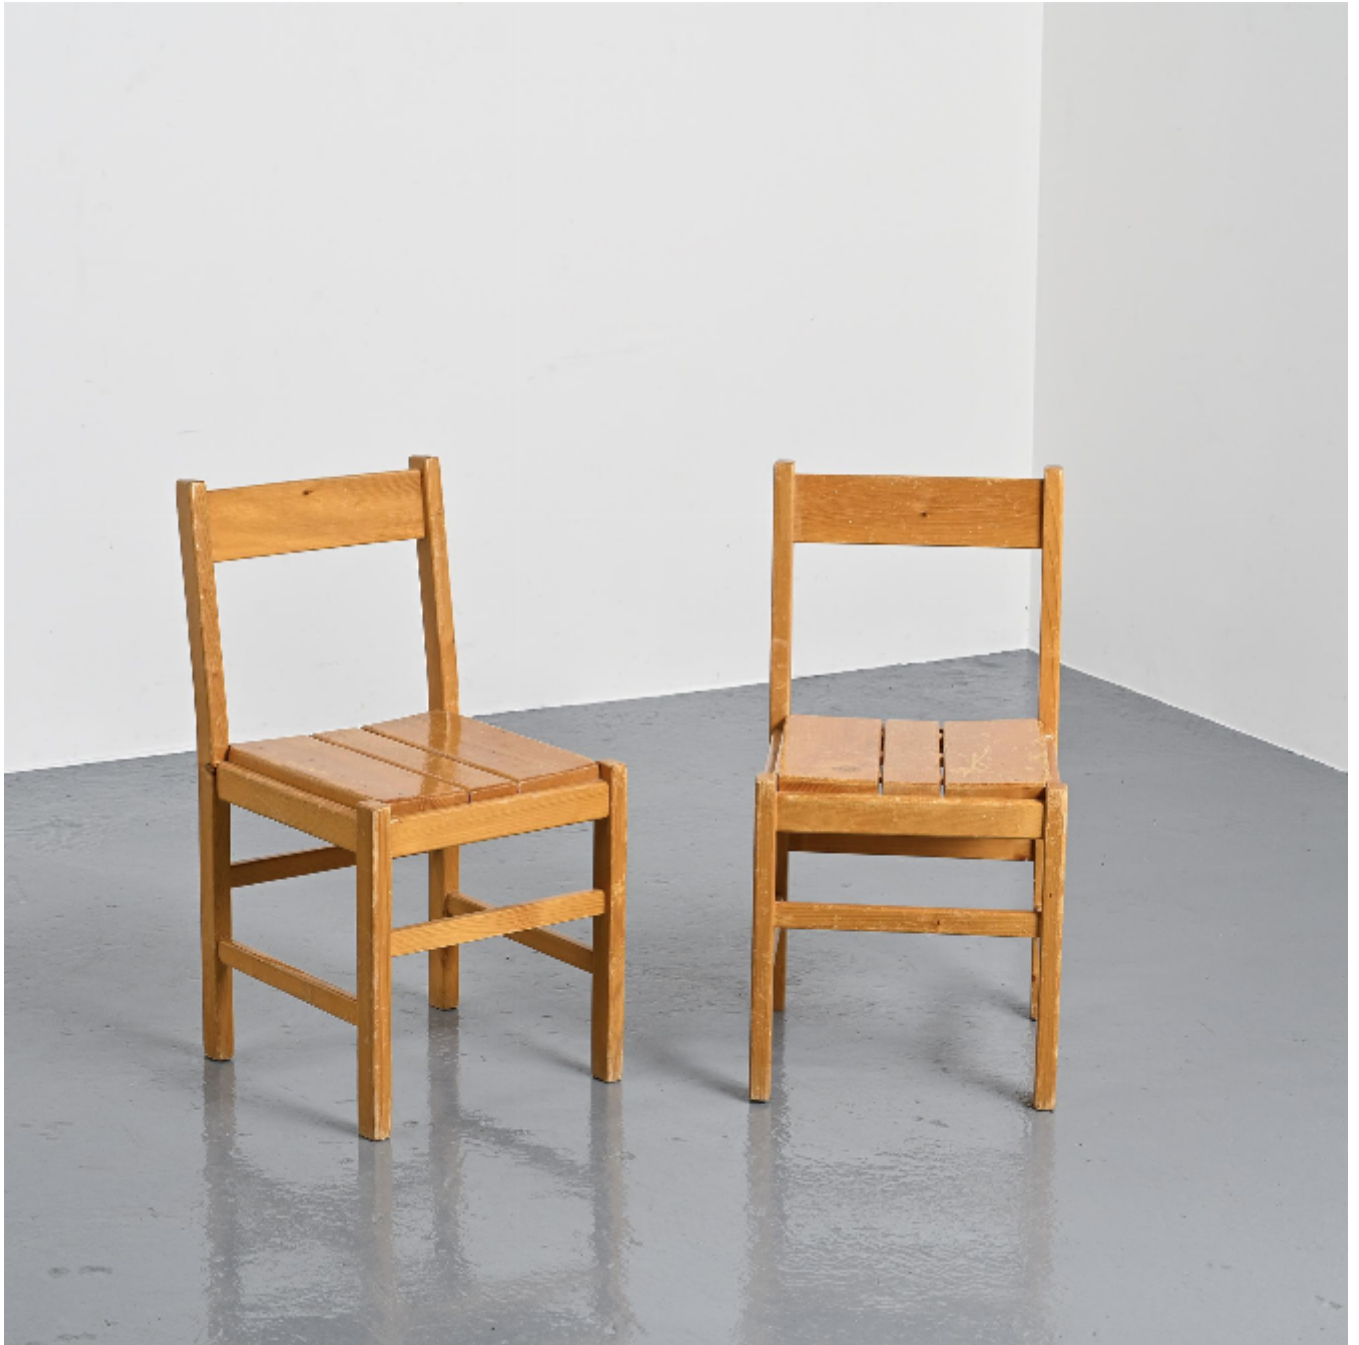

Paire de chaises en pin, Maison Regain, France, circa 1970

€400

REF : 7949

Hauteur : 80 cm (31.5")

Largeur : 40 cm (15.7")

Profondeur: 45 cm (17.7")

## DESCRIPTION

---

Paire de chaises éditées par Maison Regain en France vers 1970.

Structure en pin massif avec assise composée de lames. Dossier droit et lignes simples, caractéristiques du travail de Regain, privilégiant la lisibilité de la construction et la présence du matériau.

Hauteur d'assise : 44 cm

Édition : Maison Regain, France, circa 1970.